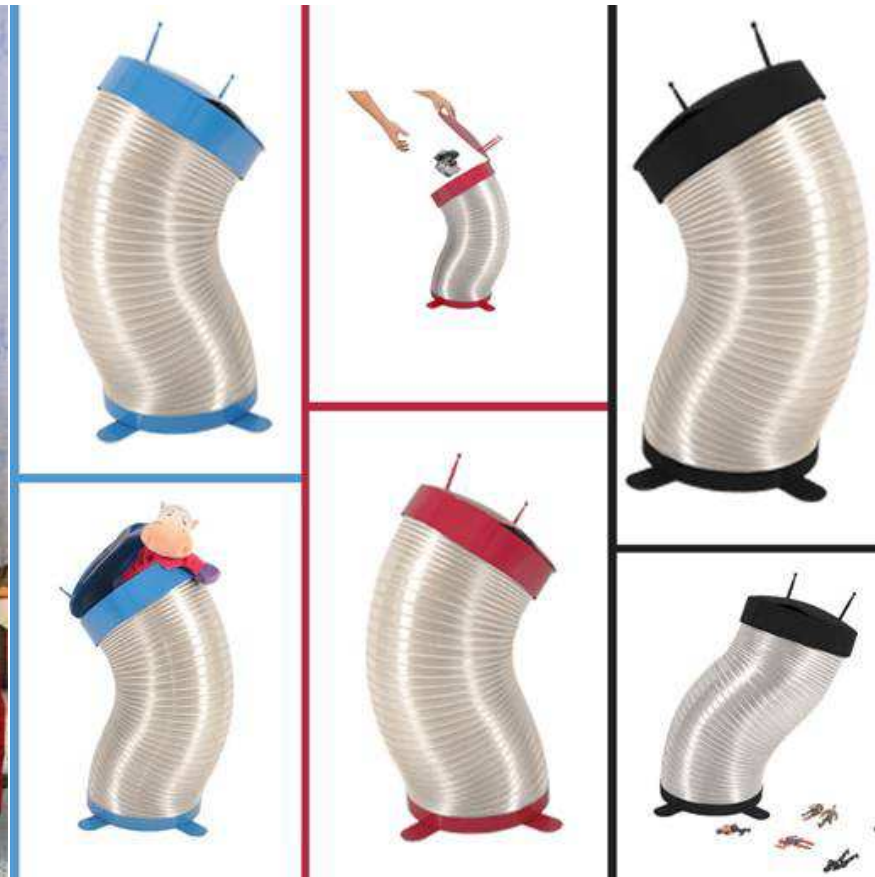

Versatile, simpatico e divertente, con coperchio e basamento disponibili nei colori bianco oppure nero, BRUCHETTO è stato realizzato utilizzando tubi estensibili di alluminio che consentono di fare assumere al contenitore molteplici forme ed altezze, accorciandolo o estendendolo, da cm. 40 a cm. 80 fino a raggiungere una capacità di contenimento di 80 litri. BRUCHETTO inoltre, è dotato di un rivestimento in tessuto non tessuto "TNT" nei colori blu, giallo, rosso e verde per ricoprire il tubo estensibile in modo da poter adattare il contenitore ad ogni tipo di ambiente.

Data la sua versatilità, BRUCHETTO può essere utilizzato non soltanto come contenitore per i rifiuti, ma anche ad esempio, come porta biancheria nel bagno oppure come cesto porta giocattoli nelle camerette dei bambini o per qualsiasi altro utilizzo di stoccaggio oggetti.

Materiale:  
- Alluminio  
- Acciaio verniciato  
- Tessuto non tessuto

Colori anelli e piedi

Vestiti Bruchetto  
tessuto non tessuto

Ecology Services Communication  
[www.escservices.eu](http://www.escservices.eu)