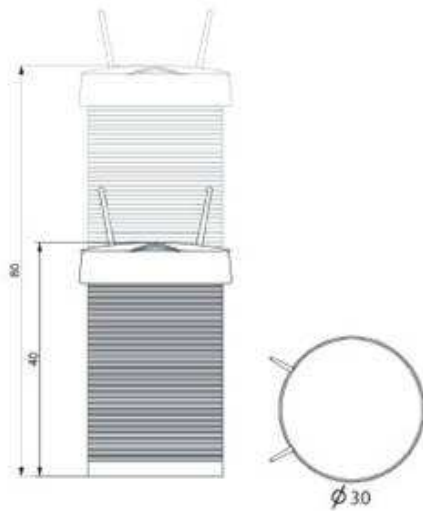

BRUCHETTO IL CONTENITORE MULTIUSO

Ecology Services Communication – Soluzioni e strumenti per la tutela dell'ambiente

E' arrivato BRUCHETTO, il nuovissimo ed innovativo contenitore estensibile per effettuare la raccolta differenziata in ambito domestico, negli uffici, nelle aule scolastiche, nella saletta per la pausa caffè ed in ogni altro luogo dove si renda necessario mettere in ordine e differenziare i piccoli rifiuti e non solo.

Versatile, simpatico e divertente, con coperchio e basamento disponibili nei colori bianco oppure nero, BRUCHETTO è stato realizzato utilizzando tubi estensibili di alluminio che consentono di fare assumere al contenitore molteplici forme ed altezze, accorciandolo o estendendolo, da cm. 40 a cm. 80 fino a raggiungere una capacità di contenimento di 80 litri. BRUCHETTO inoltre, è dotato di un rivestimento in tessuto non tessuto "TNT" nei colori blu, giallo, rosso e verde per ricoprire il tubo estensibile in modo da poter adattare il contenitore ad ogni tipo di ambiente.

Data la sua versatilità, BRUCHETTO può essere utilizzato non soltanto come contenitore per i rifiuti, ma anche ad esempio, come porta biancheria nel bagno oppure come cesto porta giocattoli nelle camerette dei bambini o per qualsiasi altro utilizzo di stoccaggio oggetti.

Materiale:
- Alluminio
- Acciaio verniciato
- Tessuto non tessuto

Colori anelli e piedi

Vestiti Bruchetto
tessuto non tessuto