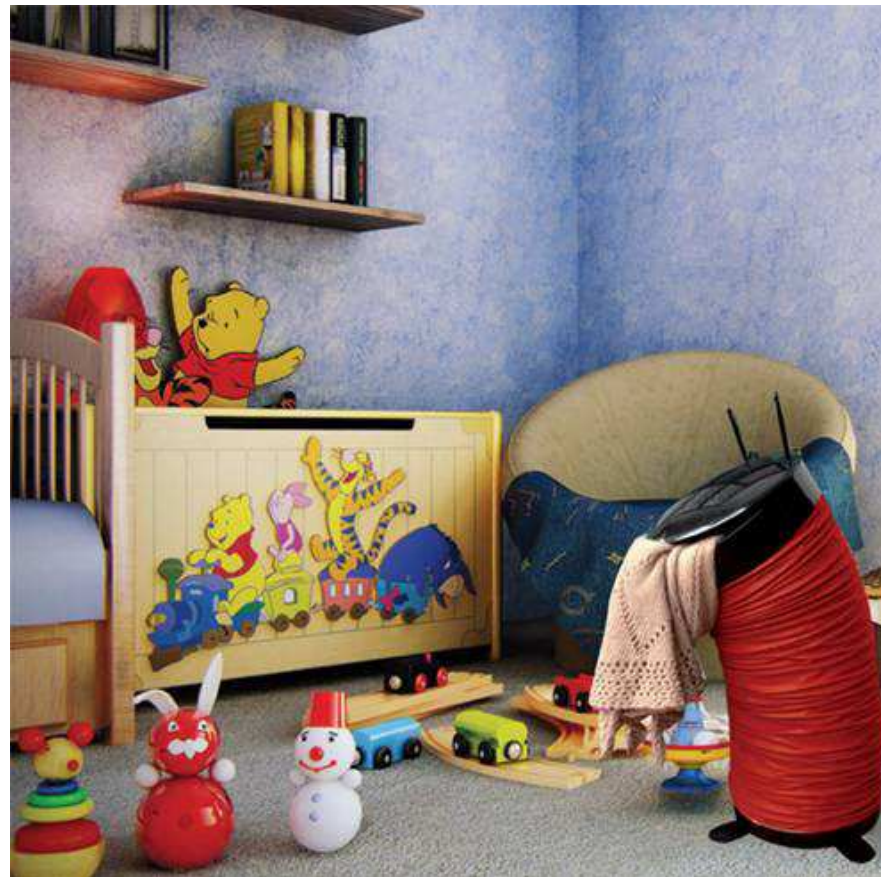

# BRUCHETTO IL CONTENITORE MULTIUSO

Ecology Services Communication – Soluzioni e strumenti per la tutela dell'ambiente

E' arrivato BRUCHETTO, il nuovissimo ed innovativo contenitore estensibile per effettuare la raccolta differenziata in ambito domestico, negli uffici, nelle aule scolastiche, nella saletta per la pausa caffè ed in ogni altro luogo dove si renda necessario mettere in ordine e differenziare i piccoli rifiuti e non solo.

Versatile, simpatico e divertente, con coperchio e basamento disponibili nei colori bianco oppure nero, BRUCHETTO è stato realizzato utilizzando tubi estensibili di alluminio che consentono di fare assumere al contenitore molteplici forme ed altezze, accorciandolo o estendendolo, da cm. 40 a cm. 80 fino a raggiungere una capacità di contenimento di 80 litri. BRUCHETTO inoltre, è dotato di un rivestimento in tessuto non tessuto "TNT" nei colori blu, giallo, rosso e verde per ricoprire il tubo estensibile in modo da poter adattare il contenitore ad ogni tipo di ambiente.

Data la sua versatilità, BRUCHETTO può essere utilizzato non soltanto come contenitore per i rifiuti, ma anche ad esempio, come porta biancheria nel bagno oppure come cesto porta giocattoli nelle camerette dei bambini o per qualsiasi altro utilizzo di stoccaggio oggetti.

Materiale:  
- Alluminio  
- Acciaio verniciato  
- Tessuto non tessuto

Colori anelli e piedi

Vestiti Bruchetto  
tessuto non tessuto

Ecology Services Communication  
[www.escservices.eu](http://www.escservices.eu)