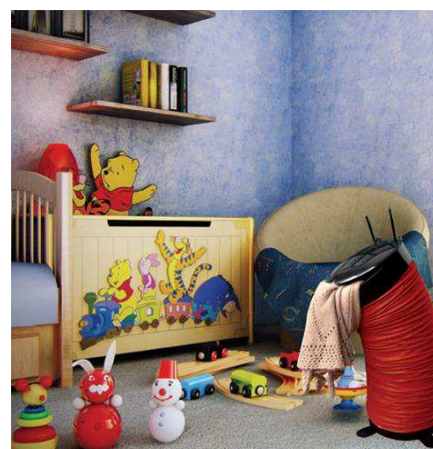

BRUCHETTO CONTENITORE MULTIUSO CON RIVESTIMENTO IN TNT

Per la raccolta differenziata nell'ufficio e in casa – Per i giocattoli nella cameretta dei bambini – Come portabiancheria nel bagno

Dimensioni: Diametro cm. 30 altezza estensibile da cm. 40 a cm. 80
Rivestimenti in TNT colori: Blu - Giallo - Rosso - Verde
Adesivi per riconoscimento tipo di rifiuto