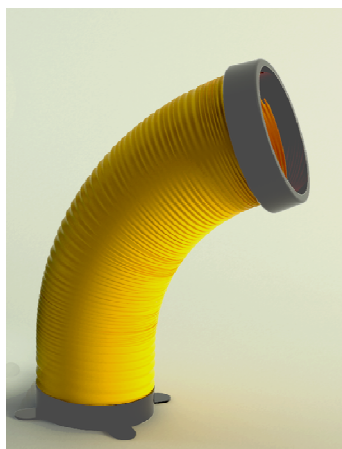

BRUCHETTO CONTENITORE MULTIUSO CON RIVESTIMENTO IN TNT

Per la raccolta differenziata nell'ufficio e in casa – Per i giocattoli nella cameretta dei bambini – Come portabiancheria nel bagno

Dimensioni: Diametro cm. 30 altezza estensibile da cm. 40 a cm. 80
Rivestimenti in TNT colori: Blu - Giallo - Rosso - Verde
Adesivi per riconoscimento tipo di rifiuto