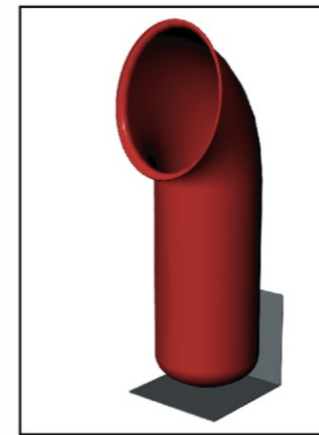

Si può svuotare e pulire con facilità.

A richiesta, può essere dotato di reggisacco e getta-sigarette

CARATTERISTICHE TECNICHE

Realizzato in un unico pezzo di Polietilene **riciclato al 35% riciclabile al 100%**.

Capienza 35 litri.

Peso ca. 3 Kg.

Colori disponibili:

blu, grigio ghisa, bianco, giallo, rosso, verde muschio.

Colori a scelta con minimi d'ordine di 120 pezzi.

U-trash[®] supporti

Il contenitore può essere appoggiato a terra o sospeso a muro.

Sostenuto dalla base a "elle" per appoggio o ancoraggio a pavimento, viene fornito di una comoda maniglia per la presa e lo svuotamento.

CARATTERISTICHE TECNICHE:

Base di lamiera di ferro protetta con trattamento di cataforesi nera.

Maniglia di nastro di Nylon nero.

Sospeso a muro o a palo con staffa per l'aggancio-sgancio rapido con apposita chiave.

CARATTERISTICHE TECNICHE:

staffa di ferro protetta con trattamento di zincatura.

Etichette adesive antistrappo in PVC resistenti ai raggi UV.