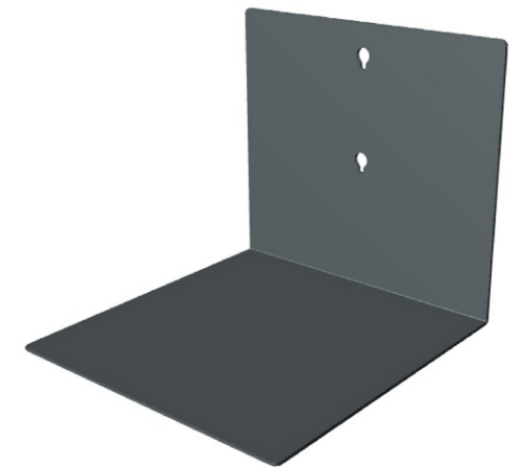

Si può svuotare e pulire con facilità.

A richiesta, può essere dotato di reggisacco e getta-sigarette

CARATTERISTICHE TECNICHE

Realizzato in un unico pezzo di Polietilene **riciclato al 35% riciclabile al 100%**.

Capienza 35 litri.

Peso ca. 3 Kg.

Colori disponibili:

blu, grigio ghisa, bianco, giallo, rosso, verde muschio.

Colori a scelta con minimi d'ordine di 120 pezzi.

U-trash[®] supporti

Il contenitore può essere appoggiato a terra o sospeso a muro.

Sostenuto dalla base a "elle" per appoggio o ancoraggio a pavimento, viene fornito di una comoda maniglia per la presa e lo svuotamento.

CARATTERISTICHE TECNICHE:

Base di lamiera di ferro protetta con trattamento di cataforesi nera.

Maniglia di nastro di Nylon nero.

Sospeso a muro o a palo con staffa per l'aggancio-sgancio rapido con apposita chiave.

CARATTERISTICHE TECNICHE:

staffa di ferro protetta con trattamento di zincatura.

Etichette adesive antistrappo in PVC resistenti ai raggi UV.