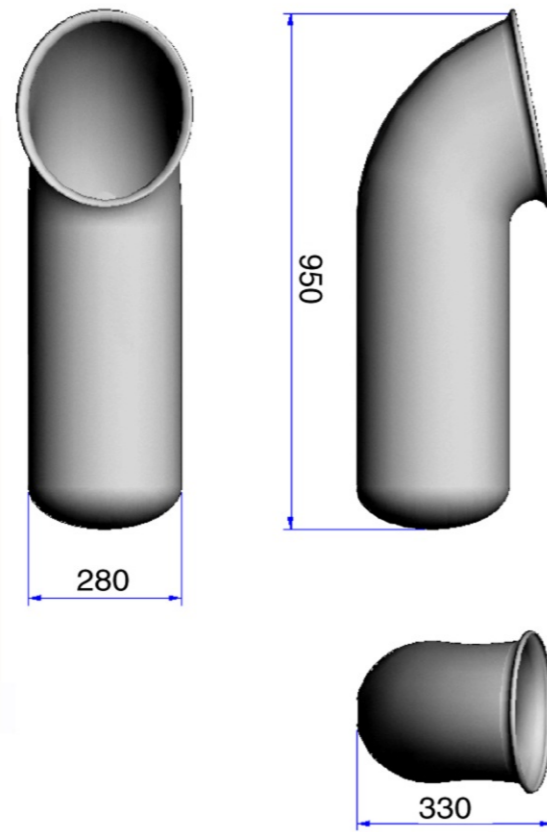

Si può svuotare e pulire con facilità.

A richiesta, può essere dotato di reggisacco e getta-sigarette

CARATTERISTICHE TECNICHE

Realizzato in un unico pezzo di Polietilene **riciclato al 35% riciclabile al 100%**.

Capienza 35 litri.

Peso ca. 3 Kg.

Colori disponibili:

blu, grigio ghisa, bianco, giallo, rosso, verde muschio.

Colori a scelta con minimi d'ordine di 120 pezzi.

U-trash[®] supporti

Il contenitore può essere appoggiato a terra o sospeso a muro.

Sostenuto dalla base a "elle" per appoggio o ancoraggio a pavimento, viene fornito di una comoda maniglia per la presa e lo svuotamento.

CARATTERISTICHE TECNICHE:

Base di lamiera di ferro protetta con trattamento di cataforesi nera.

Maniglia di nastro di Nylon nero.

Sospeso a muro o a palo con staffa per l'aggancio-sgancio rapido con apposita chiave.

CARATTERISTICHE TECNICHE:

staffa di ferro protetta con trattamento di zincatura.

Etichette adesive antistrappo in PVC resistenti ai raggi UV.