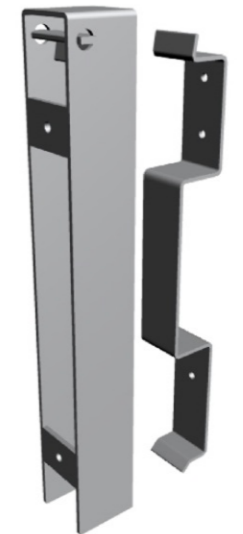

Si può svuotare e pulire con facilità.

A richiesta, può essere dotato di reggisacco e getta-sigarette

CARATTERISTICHE TECNICHE

Realizzato in un unico pezzo di Polietilene **riciclato al 35% riciclabile al 100%**.

Sostenuto dalla base a "elle" per appoggio o ancoraggio a pavimento, viene fornito di una comoda maniglia per la presa e lo svuotamento.

CARATTERISTICHE TECNICHE:

Base di lamiera di ferro protetta con trattamento di cataforesi nera.

Maniglia di nastro di Nylon nero.

Sospeso a muro o a palo con staffa per l'aggancio-sgancio rapido con apposita chiave.

CARATTERISTICHE TECNICHE:

staffa di ferro protetta con trattamento di zincatura.

Etichette adesive antistrappo in PVC resistenti ai raggi UV.