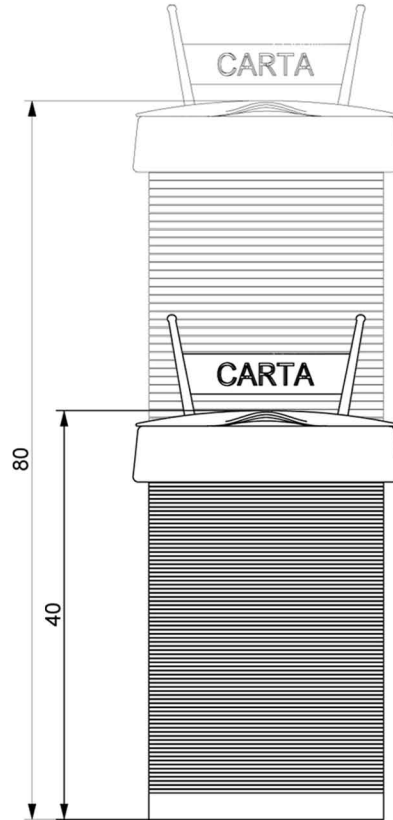

BRUCHETTO

design: gianluca soldi

HABITARE
art design

BRUCHETTO

Bruchetto è un contenitore estensibile per i rifiuti da differenziare. Progettato utilizzando i tubi flessibili di alluminio comunemente in commercio, può assumere diverse forme ed altezze.

La versatilità dell'altezza consente a bruchetto di essere impiegato anche per altre funzioni, come ad esempio nel bagno per portabiancheria o nelle camerette come cestino per i giocattoli.

E' prodotto interamente in alluminio oppure con il cappello e il basamento in polipropilene riciclato al 100%.

Viene proposto in due altezze: una di cm 33 con estensione massima di cm 80, l'altra di cm 50 con estensione massima cm 140. Il diametro è di cm 30.

*Quello che il bruco chiama fine del mondo
il resto del mondo chiama farfalla.
Lao Tse)*

*Bisogna pur sopportare qualche bruco se si vogliono
conoscere le farfalle: sembra che siano così belle
(Antoine de Saint-Exupéry)*

DIA METRO: 30cm

ALTEZZA: 40/70 con estensione masima 80/140

MATERIALE: alluminio