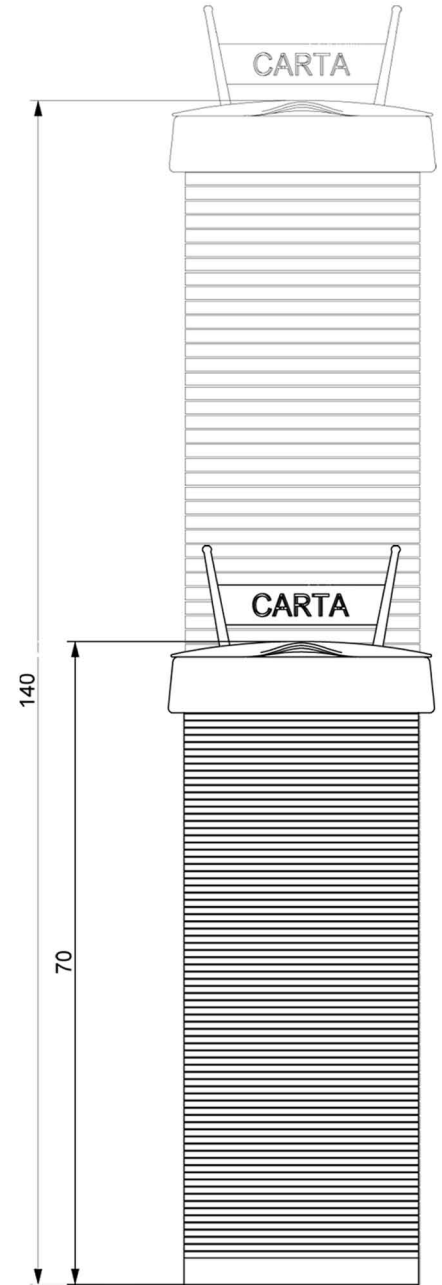

BRUCHETTO

design: gianluca soldi

HABITARE
art design

BRUCHETTO

Bruchetto è un contenitore estensibile per i rifiuti da differenziare. Progettato utilizzando i tubi flessibili di alluminio comunemente in commercio, può assumere diverse forme ed altezze.

La versatilità dell'altezza consente a bruchetto di essere impiegato anche per altre funzioni, come ad esempio nel bagno per portabiancheria o nelle camerette come cestino per i giocattoli.

E' prodotto interamente in alluminio oppure con il cappello e il basamento in polipropilene riciclato al 100%.

Viene proposto in due altezze: una di cm 33 con estensione massima di cm 80, l'altra di cm 50 con estensione massima cm 140. Il diametro è di cm 30.

*Quello che il bruco chiama fine del mondo
il resto del mondo chiama farfalla.
Lao Tse)*

*Bisogna pur sopportare qualche bruco se si vogliono
conoscere le farfalle: sembra che siano così belle
(Antoine de Saint-Exupéry)*

DIA METRO: 30cm

ALTEZZA: 40/70 con estensione masima 80/140

MATERIALE: alluminio